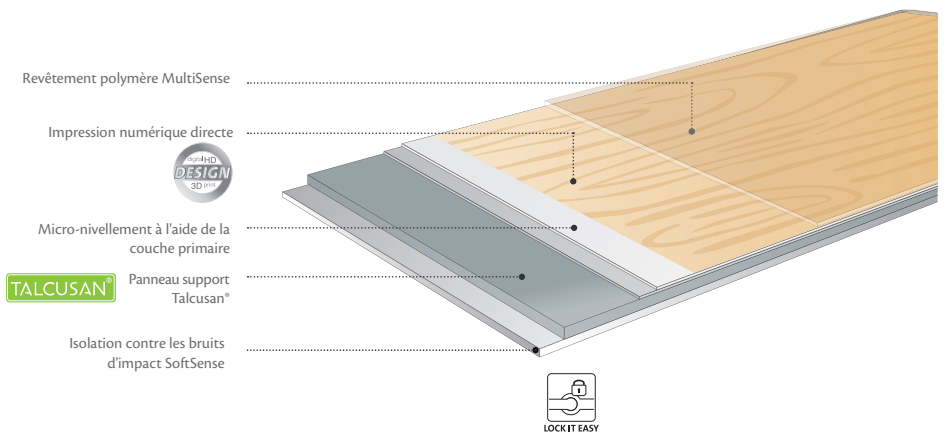

W02 chêne Alegria

W03 pin Xara