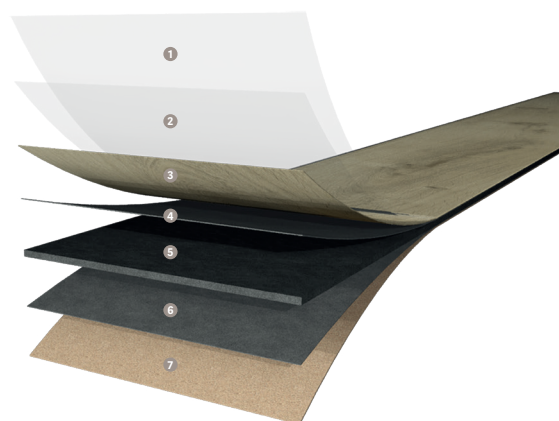

Der Performer

- 1 Transparente PU-Vergütungsschicht
 - 2 Transparente Nutzschicht mit eingepresster Struktur
 - 3 Bedruckte Dekorschicht
 - 4 Vinyl-Trägerschicht
 - 5 Rigid-Trägerplatte
 - 6 Vinyl-Gegenzug
 - 7 Kork-Trittschalldämmung
- Nutzschicht von 0,55 mm

Comfort

Der Komfortable

- 1 Transparente PU-Vergütungsschicht
 - 2 Transparente Nutzschicht mit eingepresster Struktur
 - 3 Bedruckte Dekorschicht
 - 4 Vinyl-Trägerschicht
 - 5 HDF-Trägerplatte
 - 6 Kork-Trittschalldämmung
- Nutzschicht von 0,55 mm