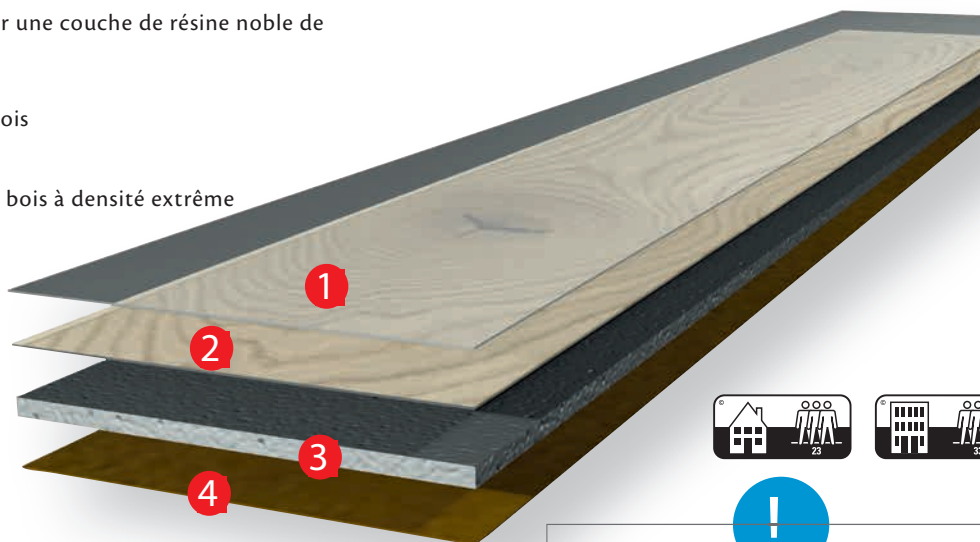

Eau arrêtée pendant 24 heures - grâce à la technologie SEAL

SmartConnect Pro

SmartConnectPro est l'assemblage à emboîter sûr et rapide pour un visuel du sol qui reste beau dans la durée. La forme particulière du profilage empêche les liquides de pénétrer et offre une protection supplémentaire contre l'humidité.