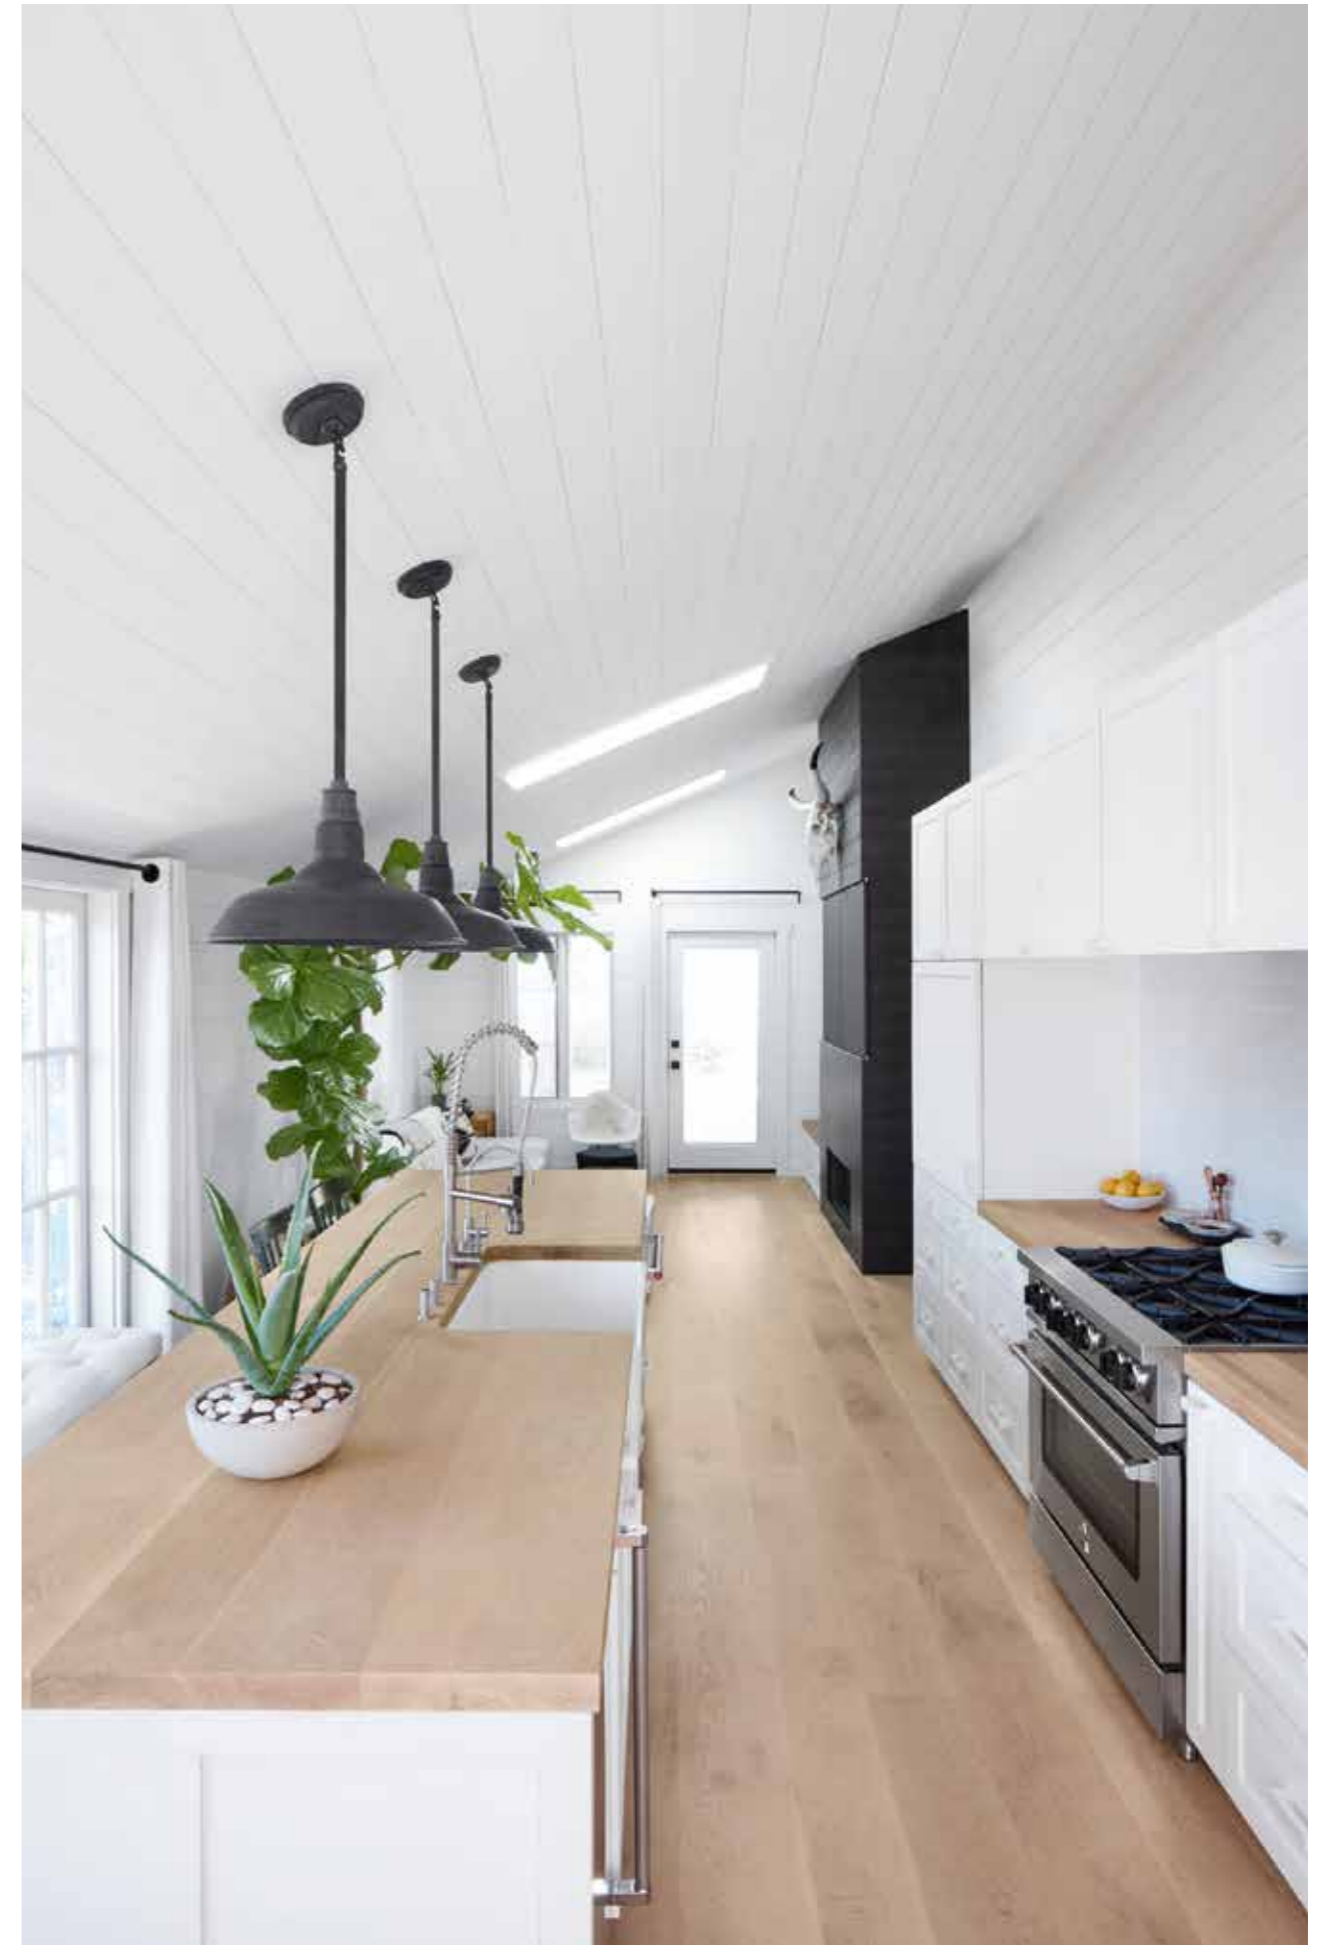

Fo4

Pinie perlmuttweiß* | Rundprofil | seidenmatt | OF-Nr. 2225

Pin blanc nacré* | Profil arrondi | satiné mat | N° surf. 2225

Pijnboom parelmoer wit* | Rond profiel | mat zijdeglans | OV-nr. 2225

Abmessungen/Dimensions/Afmeting: 196 mm x 1250/2000/2500/3000/3500/4000 mm

Fo5

Textil glanzweiß-strukturiert* | Rundprofil | glänzend | OF-Nr. 1714

Textile blanc brillant structuré* | Profil arrondi | brillant | N° surf. 1714

Textiel glanswit structuur* | Rond profiel | glanzend | OV-nr. 1714

Abmessungen/Dimensions/Afmeting: 196 mm x 1250/2000/2500 mm