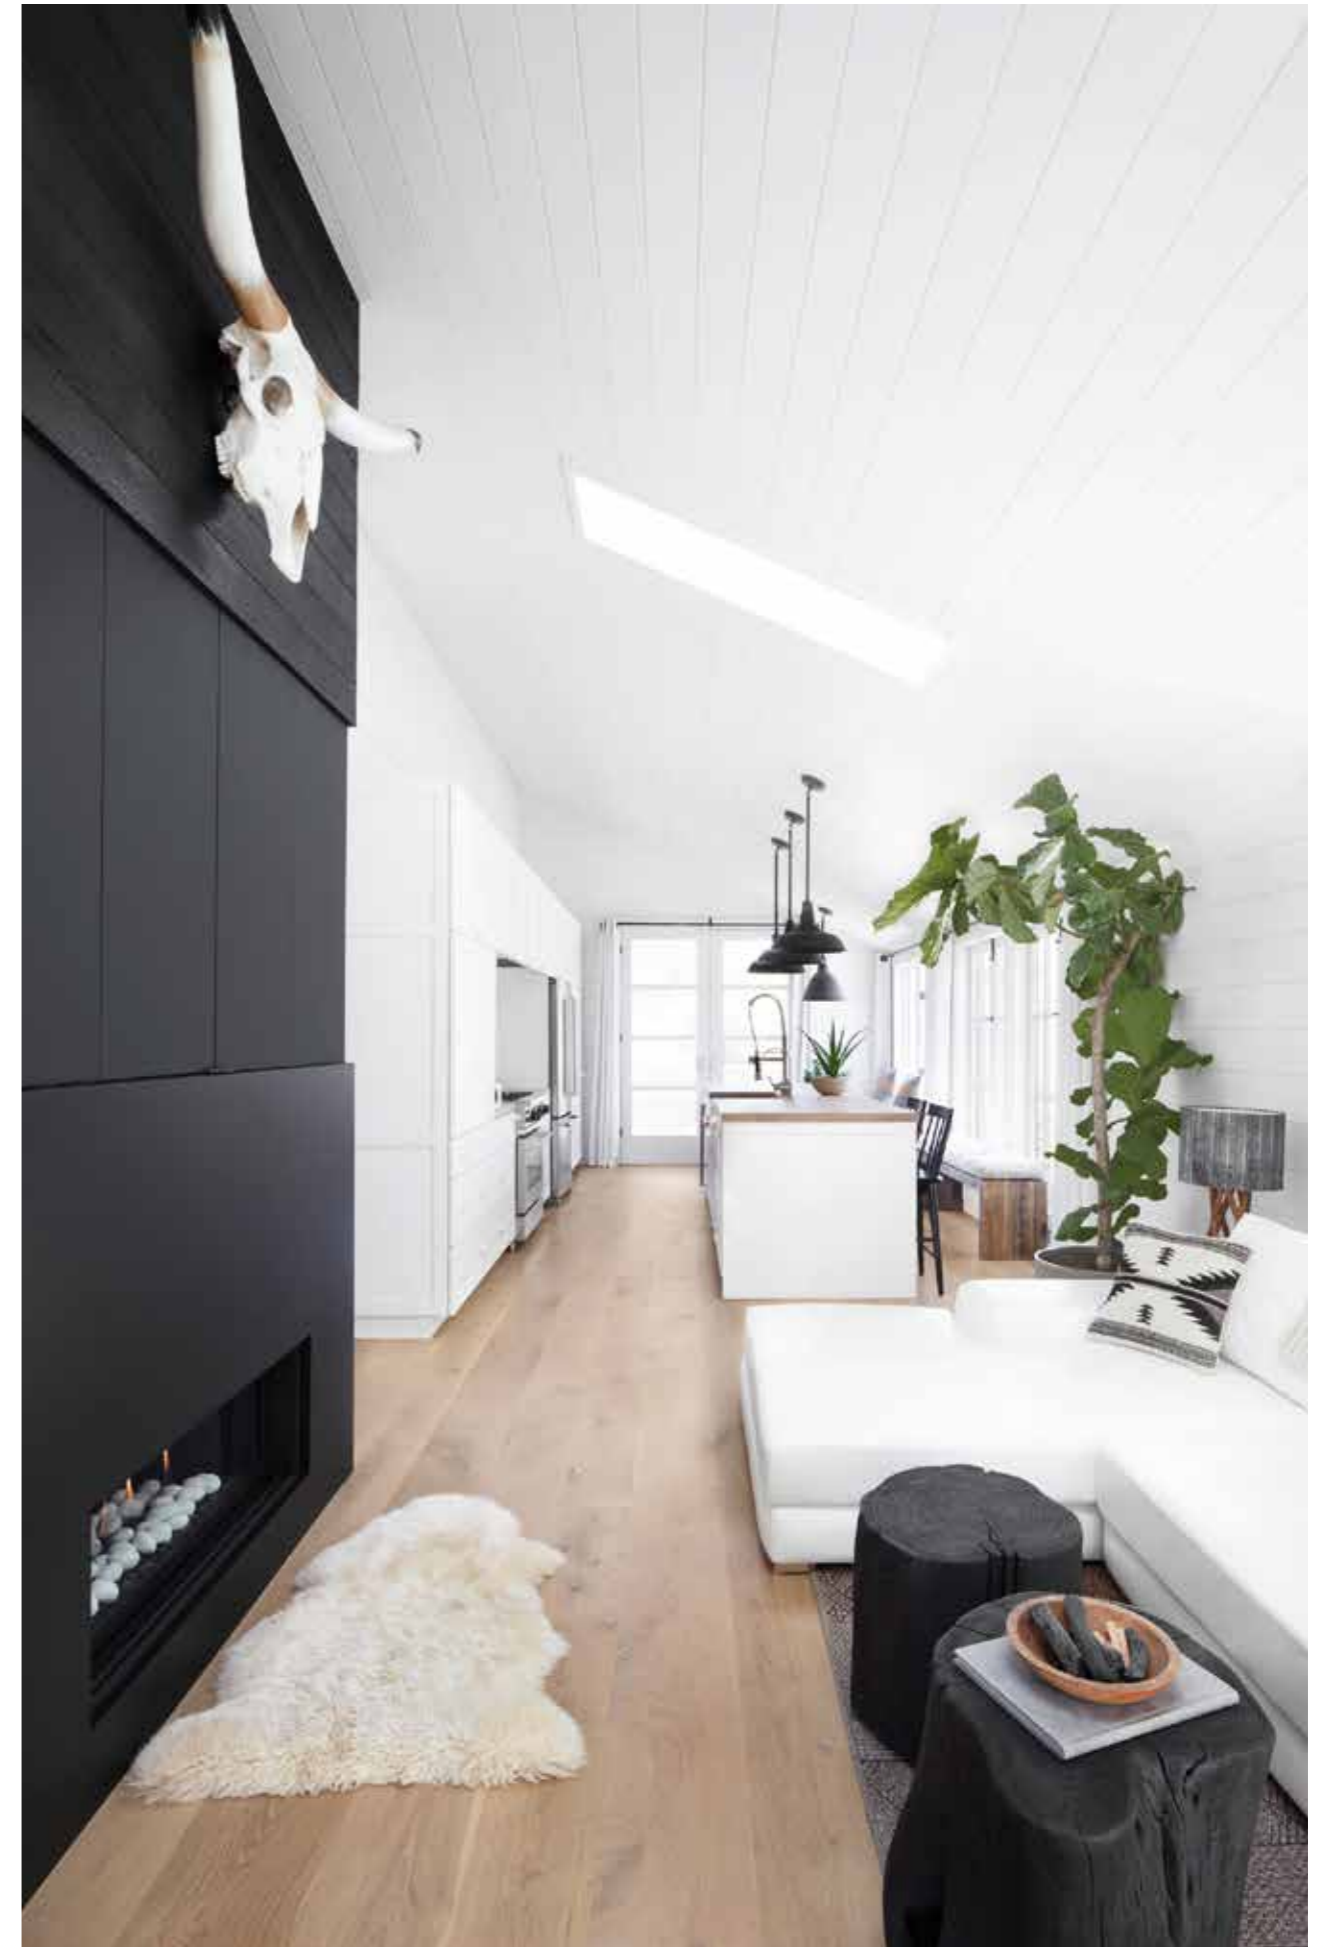

F19

Ahorn samtweiß* | Rundprofil | matt | OF-Nr. 151
Erable blanc chatoyant* | Profil arrondi | mat | N° surf. 151
Ahorn fluweelwit* | Rond profiel | mat | OV-nr. 151

Abmessungen/Dimensions/Afmeting: 196 mm x 1250/2000/2500 mm

F20

Espe cremebeige* | Softprofil/Rundprofil | seidenmatt | OF-Nr. 140
Peuplier beige crème* | Profil soft/Profil arrondi | satiné mat | N° surf. 140
Espen crèmebeige* | Soft profiel/Rond profiel | mat zijdeglans | OV-nr. 140

Abmessungen/Dimensions/Afmeting: 235 mm x 1250/2500 mm • 196 mm x 1250/2000/2500/3000/3500/4000 mm