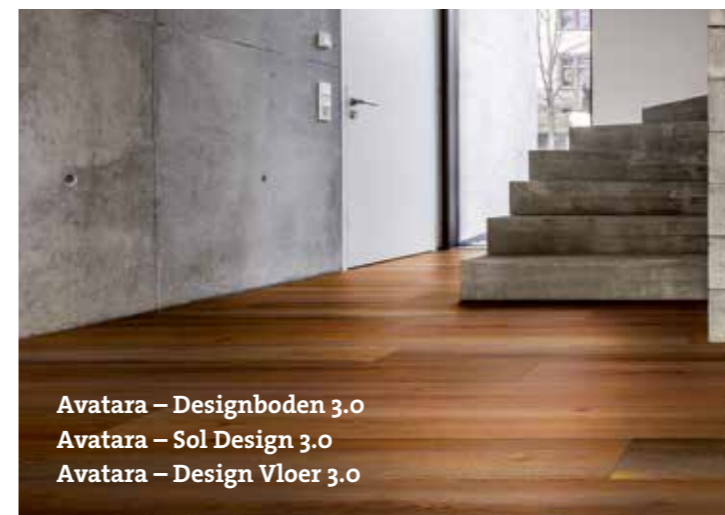

Sockelleisten | Plinthes | Plinten

Für den makellosen Abschluss – Passend zu vielen Dekoren bietet ter Hürne eine große Auswahl unterschiedlicher Sockelleisten und Ecken an. Umfassende Variationen der Farben, Formen und Holzarten sorgen für einen harmonischen Übergang vom Boden zur Wand. Die clevere Clip-Technik sorgt für eine einfache Montage. Alle weißen Leisten sind in beliebiger Farbe passend zu Ihrer Raumgestaltung überstreichbar.

Pour une finition parfaite – ter Hürne offre un vaste choix de plinthes et d'angles adaptés à de nombreux décors. Les nombreuses variantes de couleurs, de formes et d'espèces de bois garantissent une transition harmonieuse du sol au mur. La technique astucieuse des clips garantit un montage simple. Toutes les plinthes blanches peuvent être peintes dans la couleur de votre choix assortie à votre intérieur.

Voor de foutloze randafwerking – Passend bij vele decors biedt ter Hürne een grote selectie aan plinten en hoeken aan. Omvattende uitvoeringen van de kleuren, vormen en houtsoorten zorgen voor een harmonische overgang van de vloer naar de muur. De slimme clip-techniek zorgt voor een eenvoudige montage. Alle witte plinten zijn in elke willekeurige kleur passend bij uw ruimtevormgeving overschilderbaar.

Wussten Sie schon, dass Sie bei uns auch Ihren Traumboden finden?

Savez-vous que vous pouvez aussi trouver chez nous le sol de vos rêves ?

Wist u al, dat u bij ons ook uw droomvloer vindt?