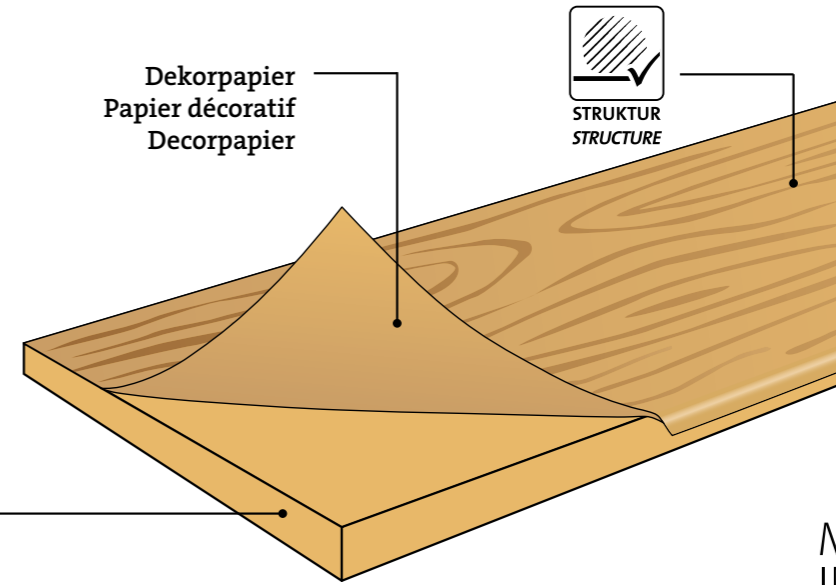

Produktaufbau | Structure du produit | Productopbouw

Dekorpapier
Papier décoratif
Decorpapier

MDF-Träger
(Eo,5-Qualität)

Support en MDF
(qualité Eo,5)

MDF-dragerplaat
(Eo,5-kwaliteit)

Perfekter Einsatz auch in Bad und Küche
Parfaitement adaptés pour i la salle de bains ou la cuisine
Perfecte toepassing ook in badkamer en keuken

Dauerhaft schöne Raumgestaltung durch farbstabiles Dekorpapier
Aménagement durablement esthétique de l'espace grâce à un papier décoratif aux couleurs stables
Langdurige mooie ruimtevormgeving door kleurstabiel decorpapier

Individuelle Inszenierung mit passenden Lichtsystemen
Mise en scène individuelle avec systèmes d'éclairage adaptés
Individuele encenering met passende lichtsystemen

Eo,5 geprüft - für mehr Gesundheit und Wohlbefinden
Eo,5 vérifié - pour la santé et le bien-être
Eo,5 gecontroleerd - voor een betere gezondheid en welzijn

Einfach, schnell und sicher verlegt
Pose rapide et sûre
Eenvoudig, snel en betrouwbaar geïnstalleerd