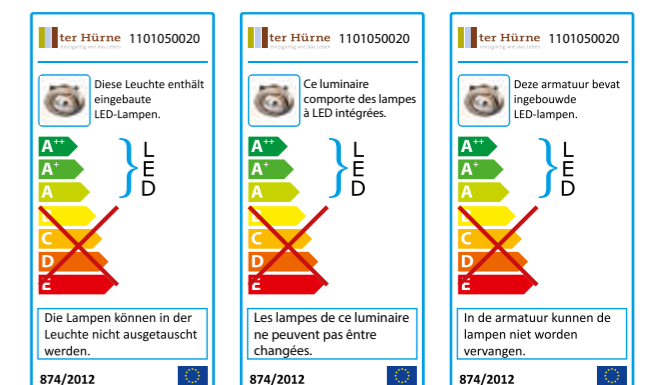

Plafondverlichting voor perfect geïntegreerd licht!

- Ideaal voor plafonds met geringe inbouwdiepte
- Premium lichtsystem met de allernieuwste technologie
- Set van 2
- Optiek nikkelgeborsteld aluminium
- Warm wit licht (ca. 3000 Kelvin) dimbaar
- Dimbaar met fase-aansnijdimmers en fase- afsnijdimmers
- Beschermingsklasse IP44 tegen spatwater beschermd
- Kantelbereik van 20° voor de gewenste verlichting

Opmerking: er moeten altijd twee downlights worden aangesloten.