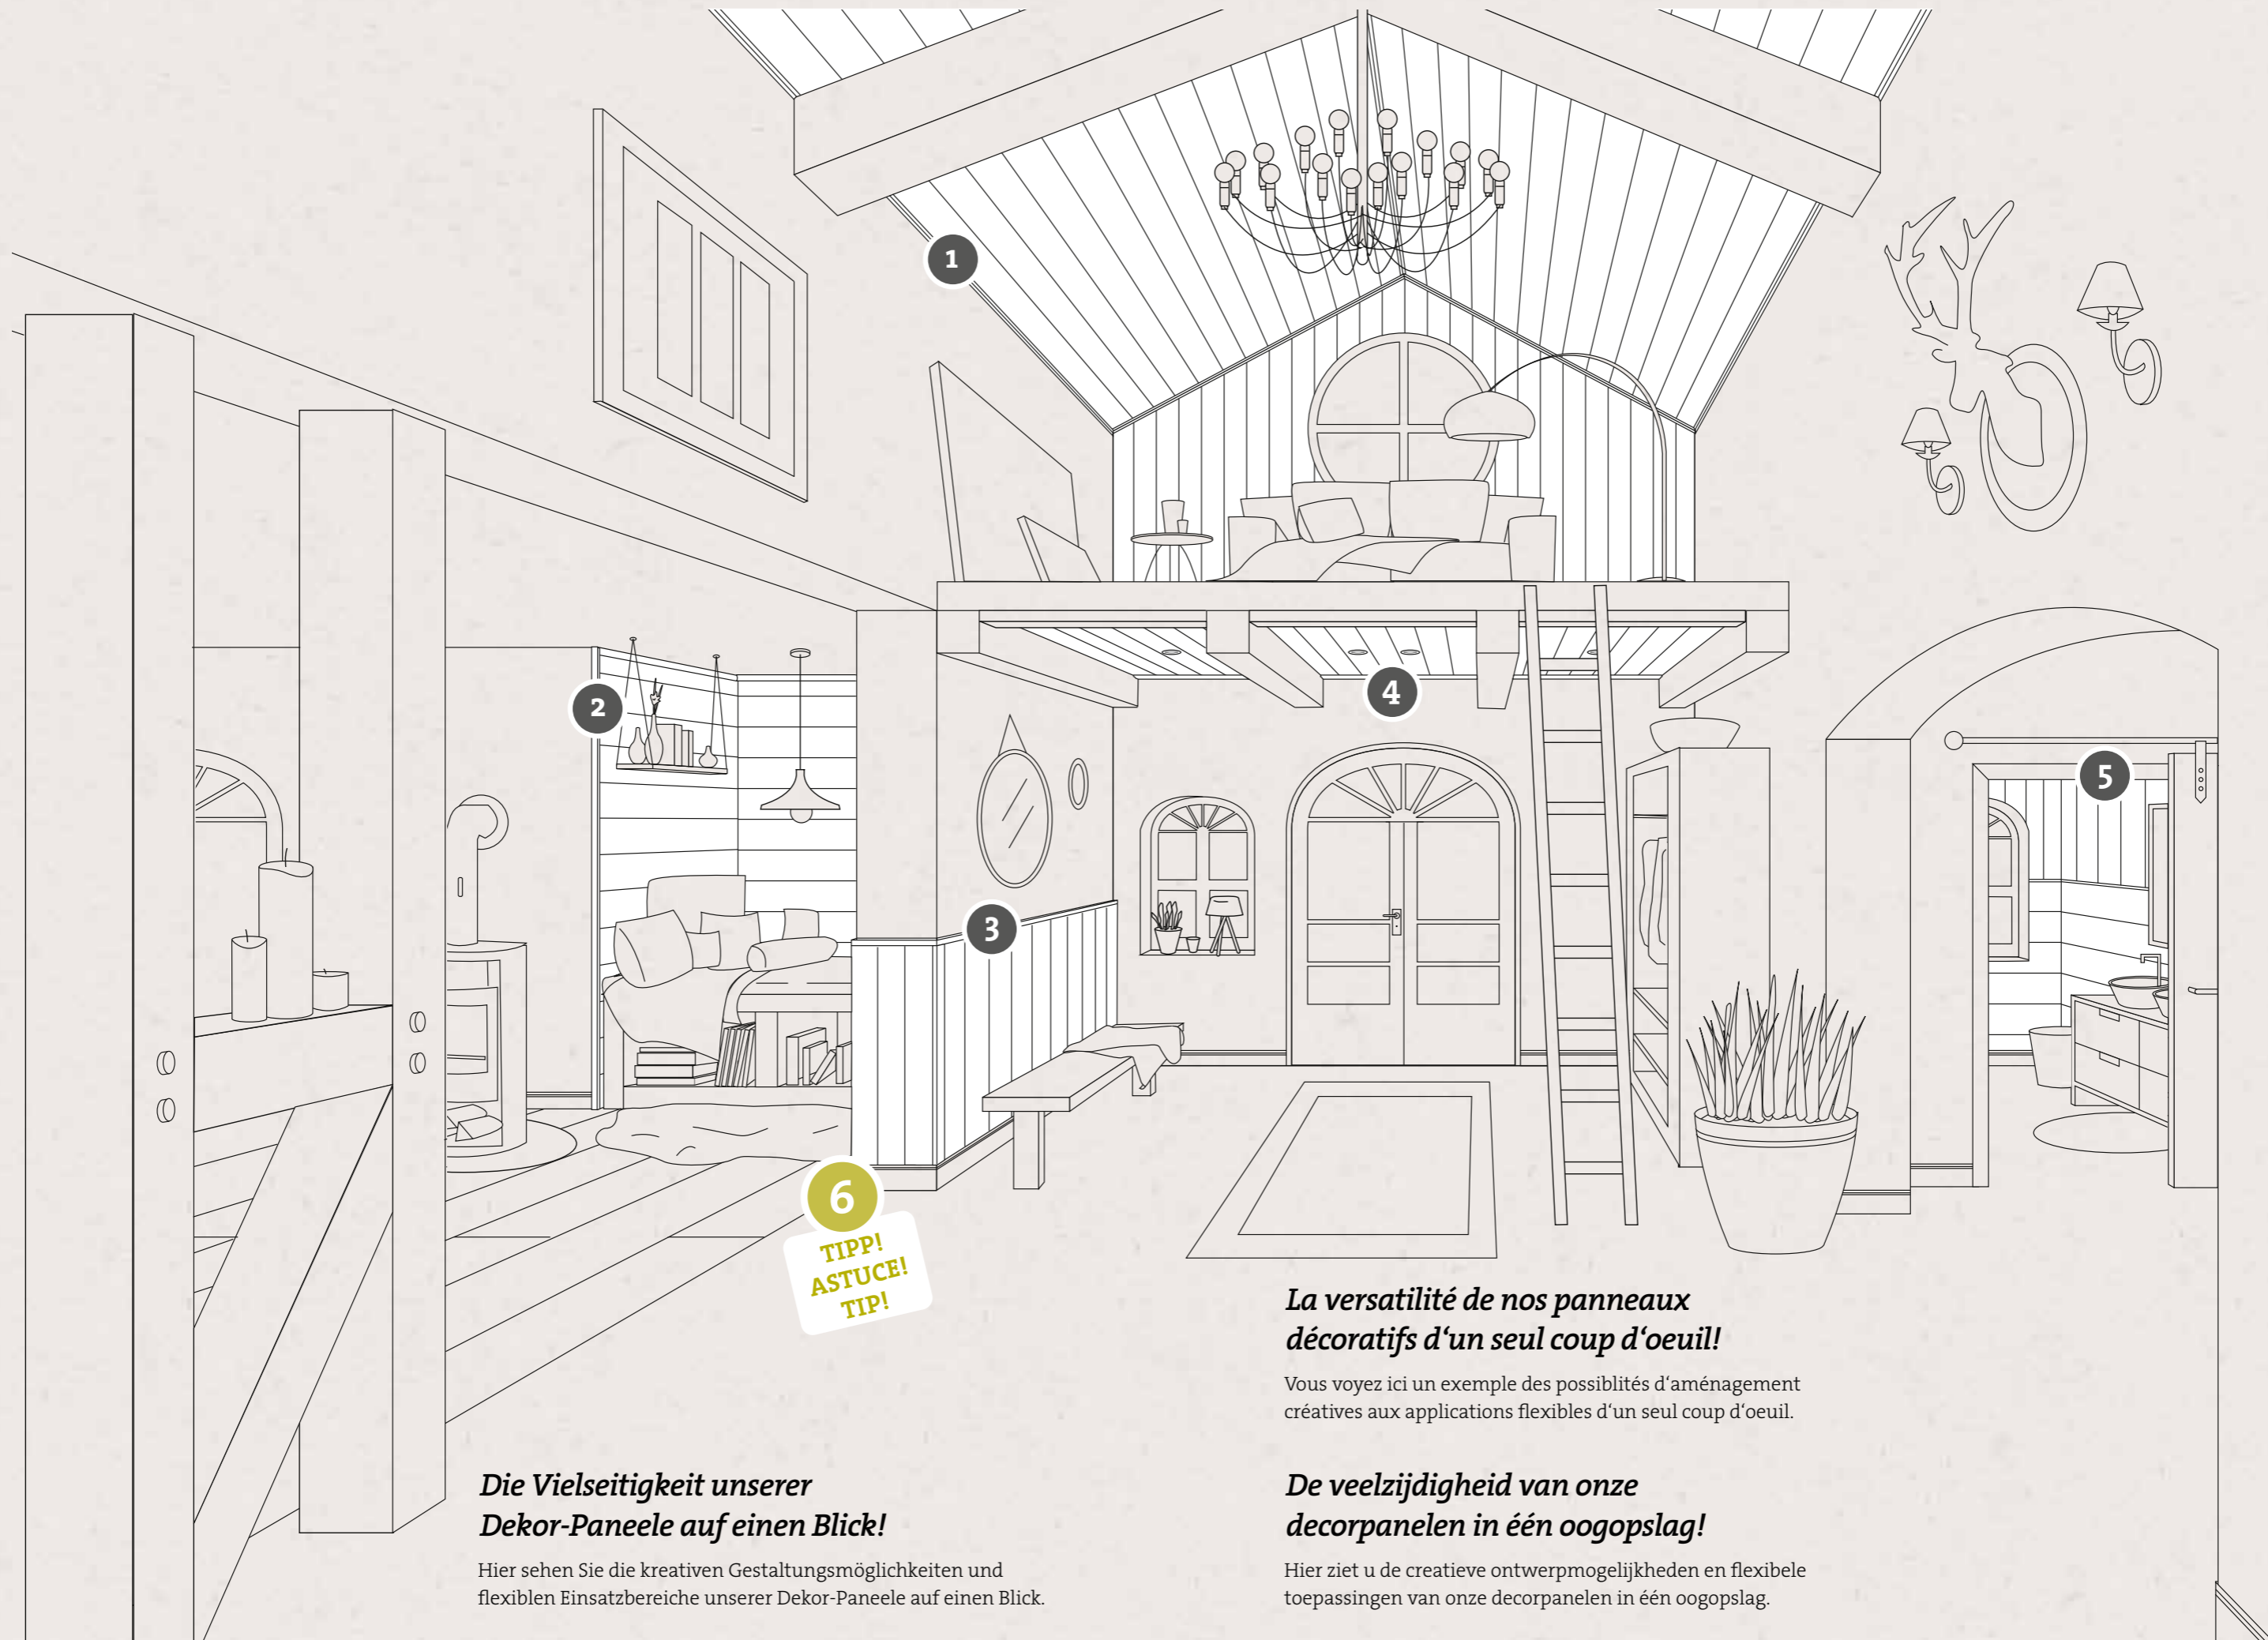

Die Vielseitigkeit unserer Dekor-Paneele auf einen Blick!

Hier sehen Sie die kreativen Gestaltungsmöglichkeiten und flexiblen Einsatzbereiche unserer Dekor-Paneele auf einen Blick.

6
TIPP!
ASTUCE!
TIP!

La versatilité de nos panneaux décoratifs d'un seul coup d'oeuil!

Vous voyez ici un exemple des possibilités d'aménagement créatives aux applications flexibles d'un seul coup d'oeuil.

De veelzijdigheid van onze decorpanelen in één oogopslag!

Hier ziet u de creatieve ontwerpmogelijkheden en flexibele toepassingen van onze decorpanelen in één oogopslag.