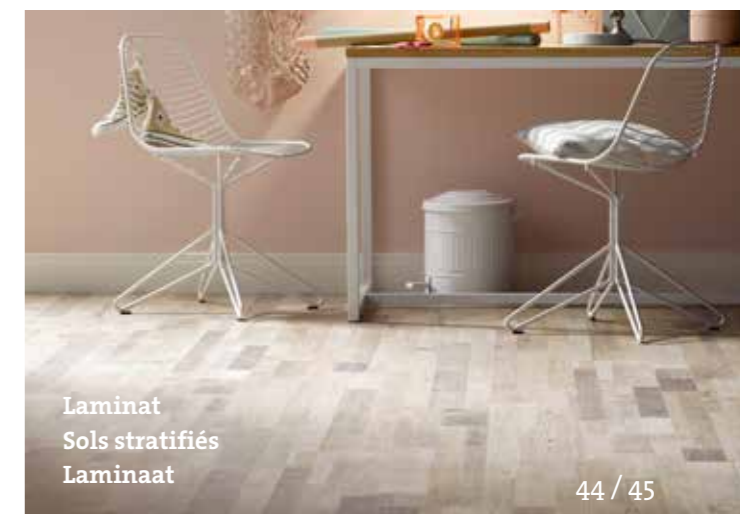

Design-Vinylboden
Sol design vinyle
LVT design vloer

Laminat
Sols stratifiés
Laminaat