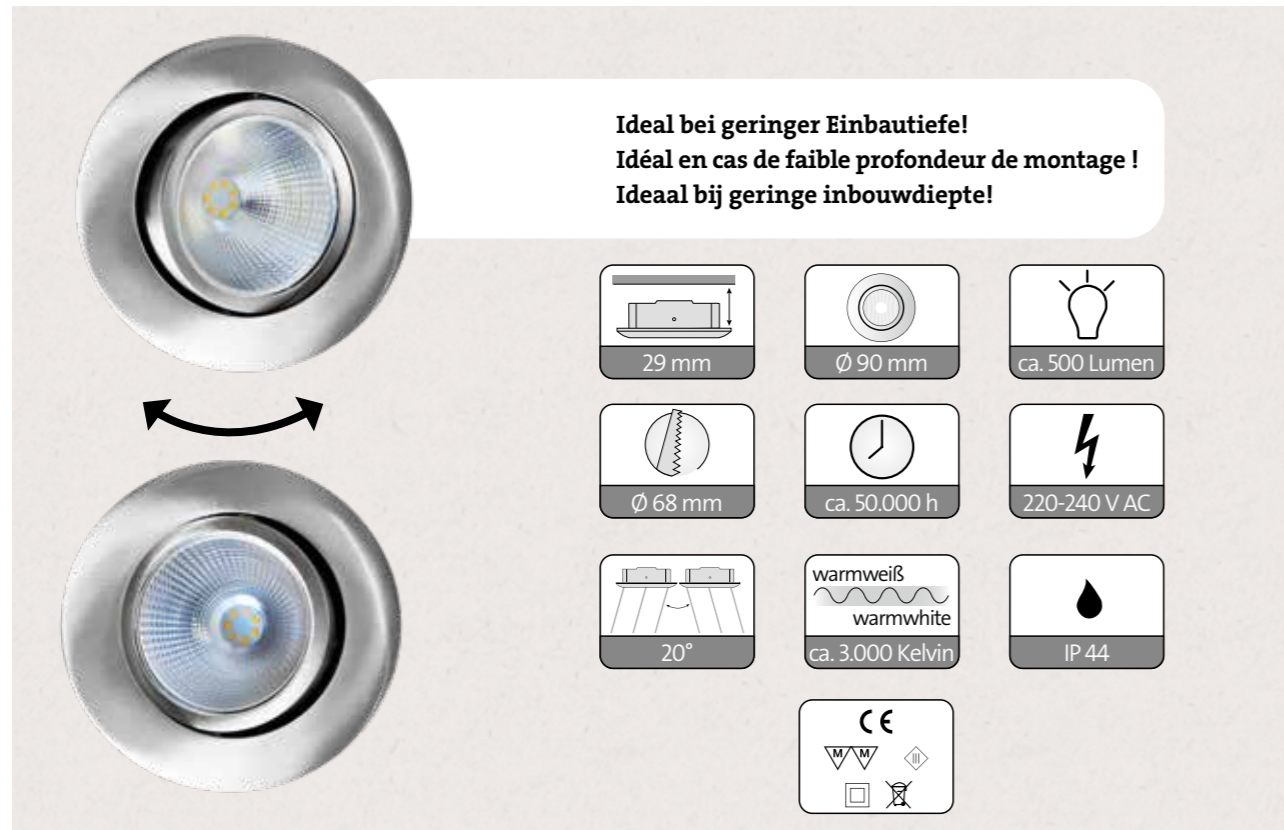

Lichtsystem | Systèmes d'éclairage | Lichtsystemen