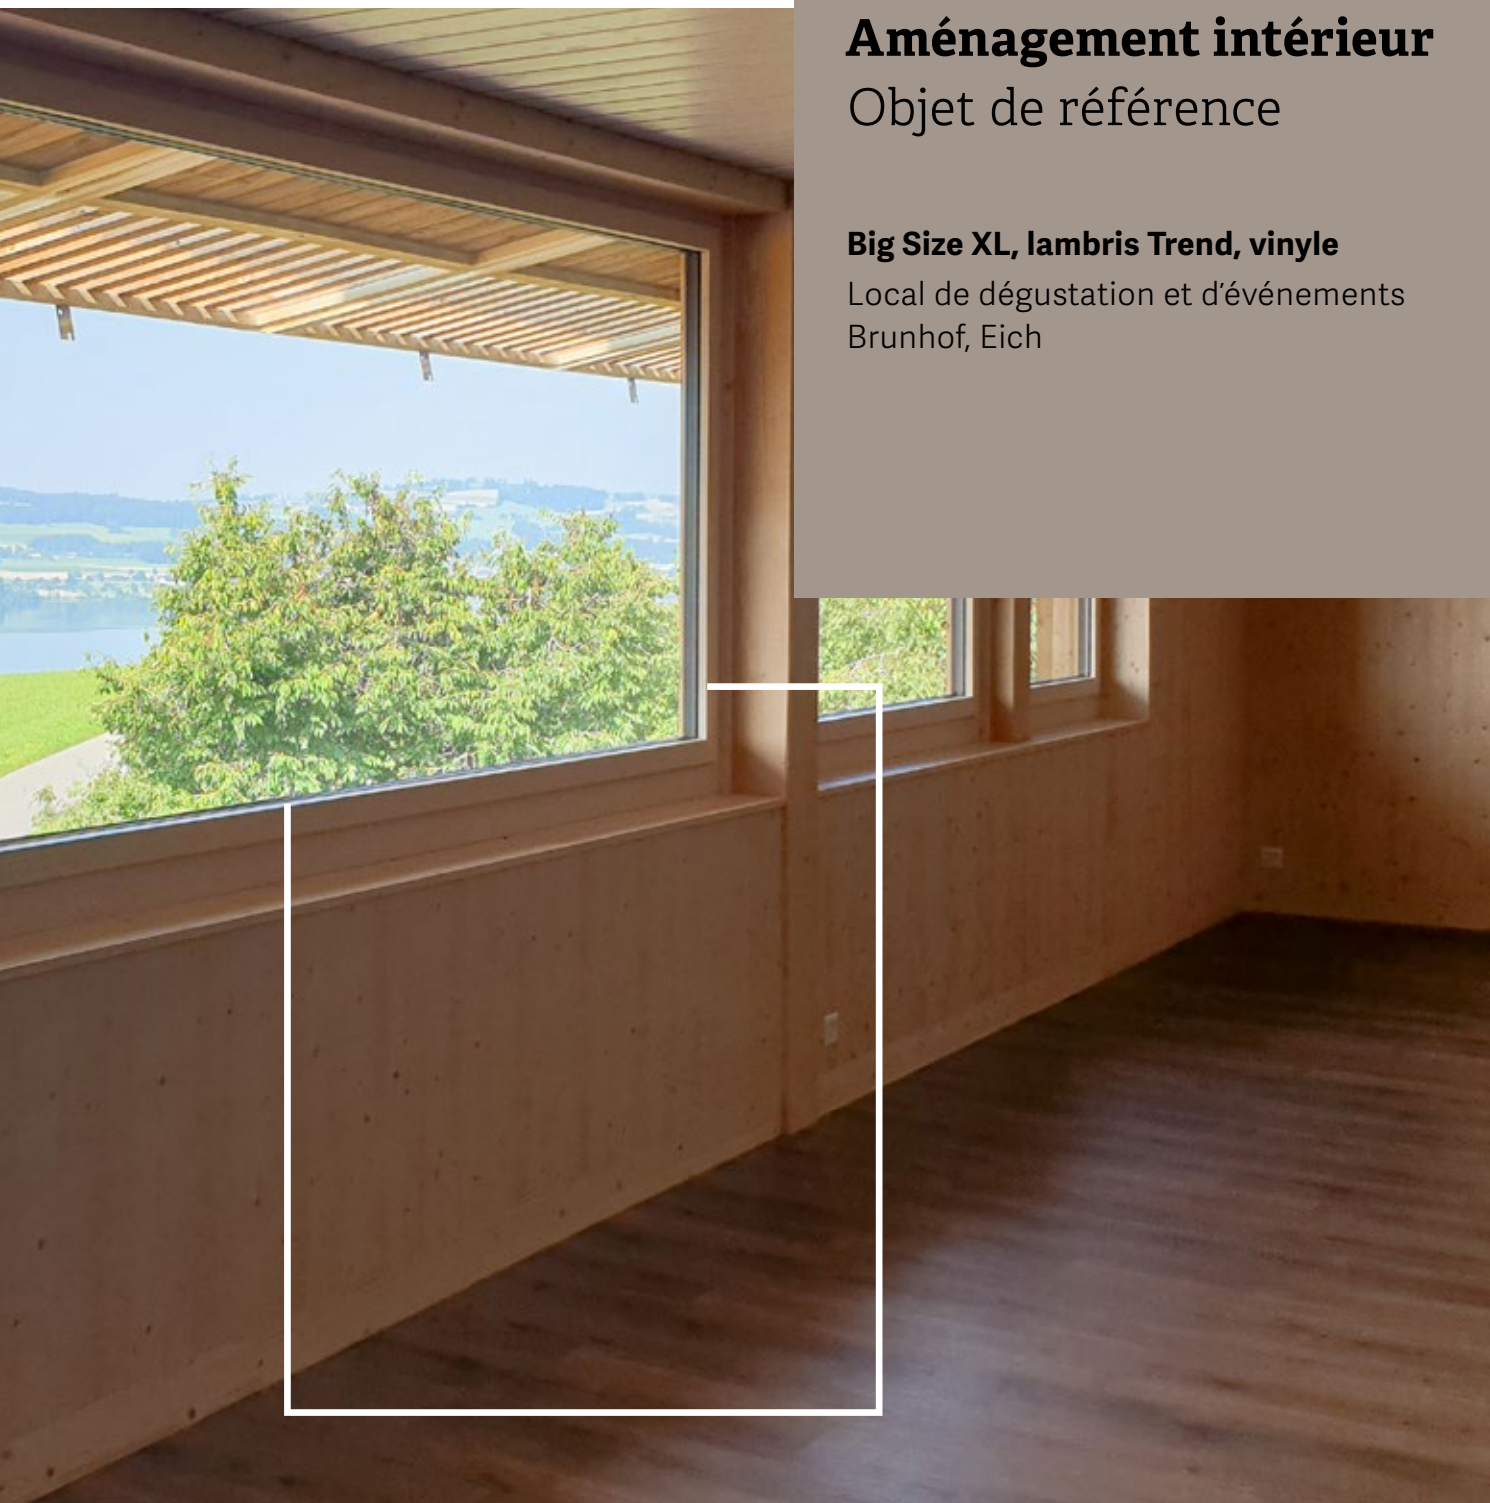

Balteschwiler
Mieux vivre avec du bois.

Aménagement intérieur Objet de référence

Big Size XL, lambris Trend, vinyle

Local de dégustation et d'événements
Brunhof, Eich

Aménagement intérieur

Big Size XL, lambris Trend, vinyle

Transformation d'une grange en un lieu d'événements et de dégustations

De la grange au local d'événements et de dégustations avec vue sur le lac de Sempach. Les propriétaires du Brunhof à Eich ont réussi cette transformation avec brio. Dès à présent, les hôtes disposent de locaux de caractère pour leurs événements, aménagés avec divers produits de Balteschwiler.

Le panneau Big Size XL, composé d'un panneau trois plis, brossé et traité avec Cristal UV, a été utilisé pour les parois et les plafonds. D'autre part, le plafond acoustique de teinte «Trend» en épicea nordique, planches parallèles, a été posé. Pour le sol, le maître d'ouvrage a mis sur deux sols en vinyle faciles à entretenir et résistants : à l'étage supérieur, le plancher de campagne en vinyle, orme La Gomera, 10 mm, HDF, a été utilisé. Au rez-de-chaussée, c'est le vinyle Strong Perform 6 mm avec une couche d'usure de 0,55 mm, qui convient même pour les pièces humides, en imitation pierre, qui a été posé.

Année de construction: 2021

Type de bâtiment / usage: Transformation de la grange en local d'événements et de dégustation

Maître d'ouvrage: Famille Aregger, Eich

Partenaire d'exécution: Hunziker Holzbau AG, Walde