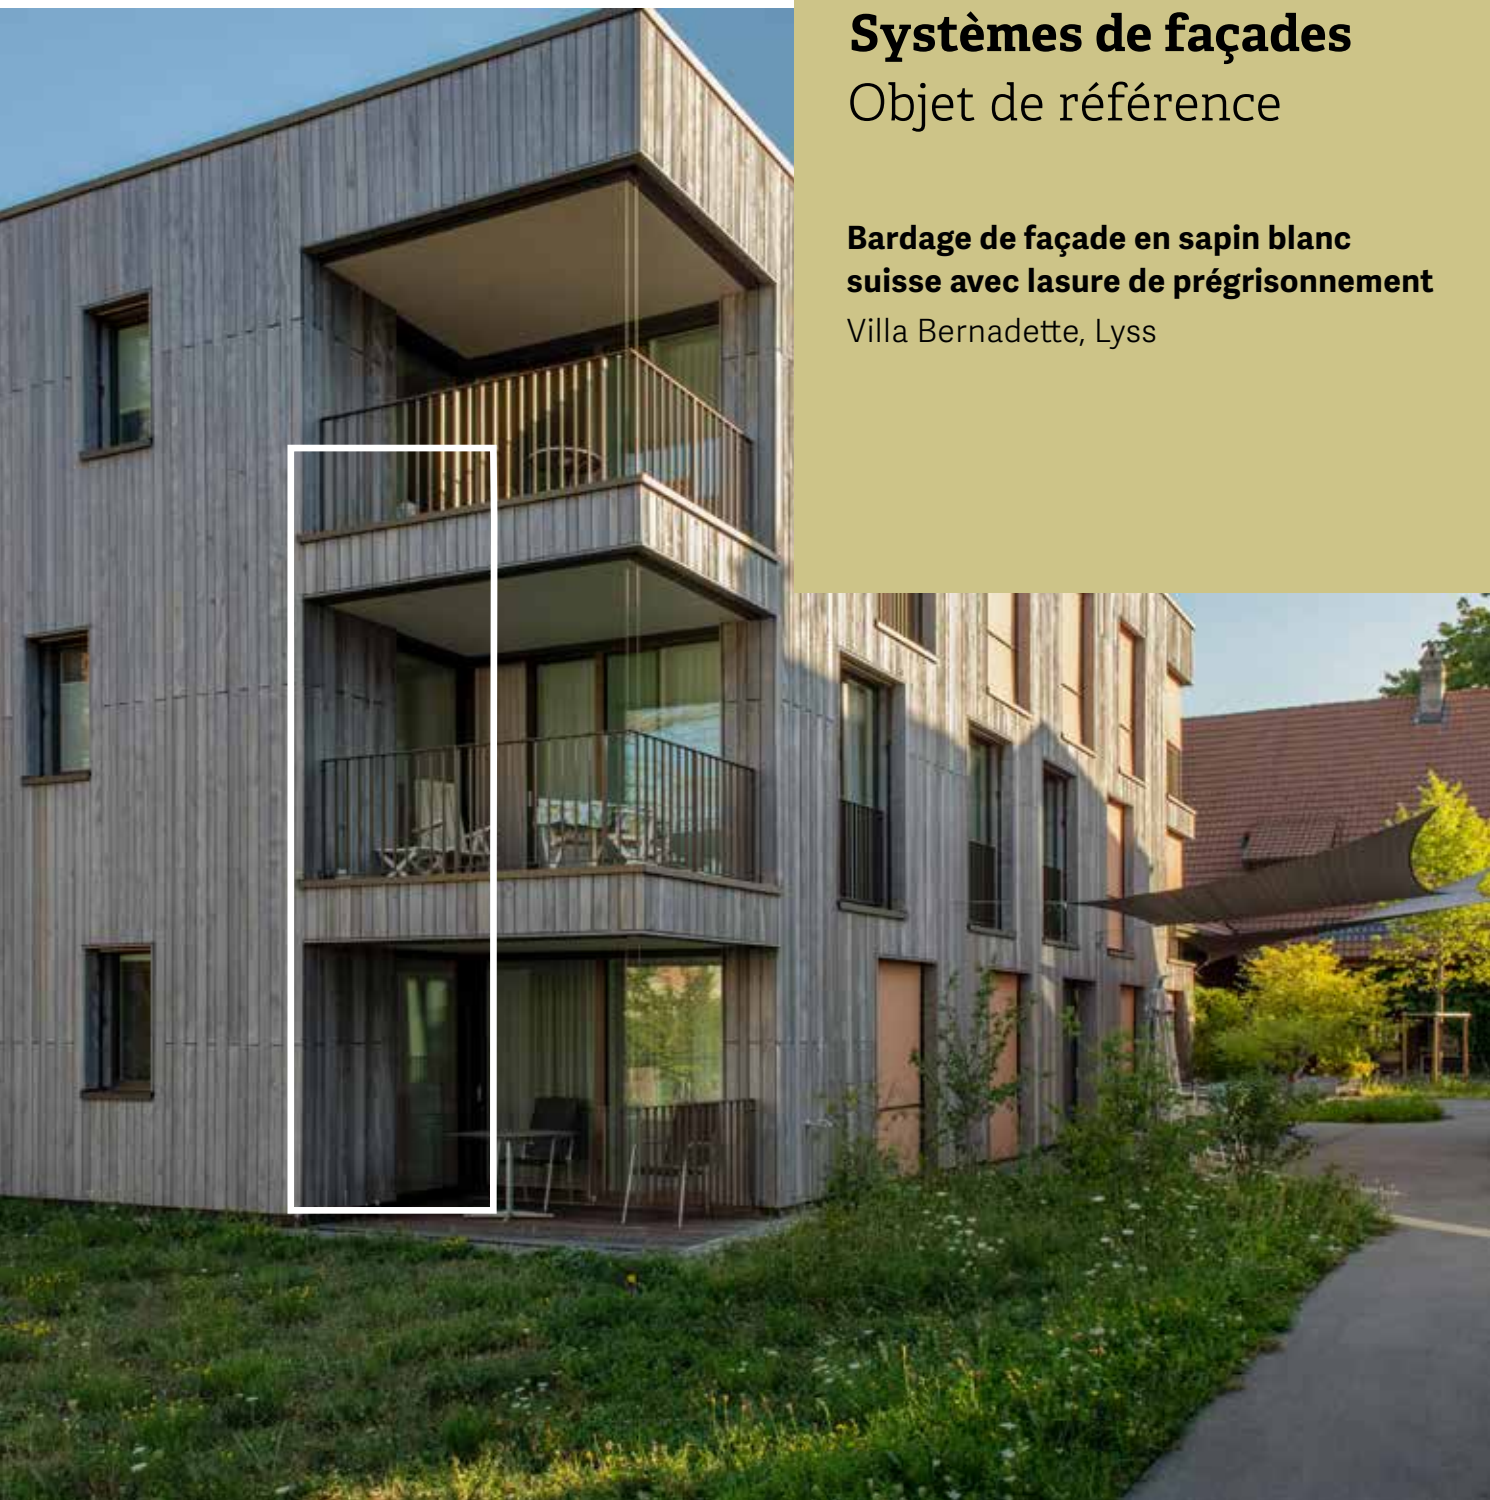

# Balteschwiler

Mieux vivre avec du bois.

## Systèmes de façades

Objet de référence

**Bardage de façade en sapin blanc suisse avec lasure de prégrisonnement**

Villa Bernadette, Lyss

# Systemes de façades

### Villa Bernadette, Lyss

La Villa Bernadette accompagne les personnes âgées depuis plus de 30 ans. En 2021, l'entreprise familiale a pu emménager dans deux nouveaux bâtiments à Lyss. Pour la façade, le choix s'est porté sur un bardage vertical en sapin blanc suisse avec une surface brute de sciage. Il a été réalisé en trois largeurs différentes, imprégné de manière incolore et traité sur toutes les faces avec une lasure à effet. Ces lasures dites de prégrisonnement ou à effet servent en premier lieu à anticiper la couleur de la façade en bois suite aux intempéries naturelles. Il est donc important de choisir une teinte qui corresponde le plus possible au ton gris naturel de cette essence de bois. La Villa Bernadette en est un bon exemple : même après trois ans d'exposition aux intempéries, elle resplendit d'un gris argenté gracieux. Dans les endroits protégés des intempéries, la lasure à effet est encore bien visible, mais dans les zones plus exposées aux intempéries, le grisonnement naturel, également très beau, apparaît déjà. Grâce au choix judicieux des couleurs, les différences sont à peine perceptibles.