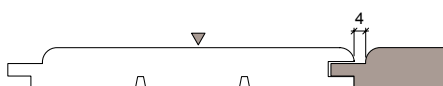

## Lambris **Épicéa nordique**

avec:

- Polaris
- Trend
- Blanc pur
- Profil arrondi
- Chanfrein normal

**Fin de série**

VSH- Profil: Nr. 26

## Épicéa nordique Polaris, profil arrondi, 13 × 115 mm

**Profil:** profil arrondi

**Esence:** épicéa nordique

**Qualité:** N1, triage de qualité suisse, H 11 % ± 2 %

**Surface:** rabotée, poncée

**Traitement:** Polaris transparent blanc, couvrant à env. 25 %, 2 couches avec ponçage intermédiaire