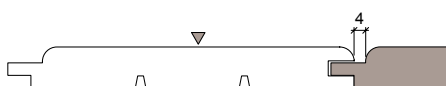

## Épicéa nordique Trend, profil arrondi, 13 × 115 mm

**Profil:** profil arrondi

**Esence:** épicéa nordique

**Qualité:** N2, triage de qualité suisse, H 11 % ± 2 %

**Surface:** rabotée, poncée

**Traitement:** Trend, blanc, couvrant à env. 75 %, 2 couches avec ponçage inter.

**Dimension:** 13 × 115 mm (rainure visible 4.0 mm)

**Pièces par botte/paquet:** 8/288

**Déclaration:** Lieu de production : CH / Origine du bois : FIN

N° d'art.	Longueur	Prix 50-100 m <sup>2</sup>	Prix > 100 m <sup>2</sup>
00664	300 cm	17.60 CHF	15.90 CHF
00666	360 cm	17.60 CHF	15.90 CHF
00667	390 cm	17.60 CHF	15.90 CHF
00670	480 cm	17.60 CHF	15.90 CHF
00671	510 cm	17.60 CHF	15.90 CHF
00673	540 cm	17.60 CHF	15.90 CHF